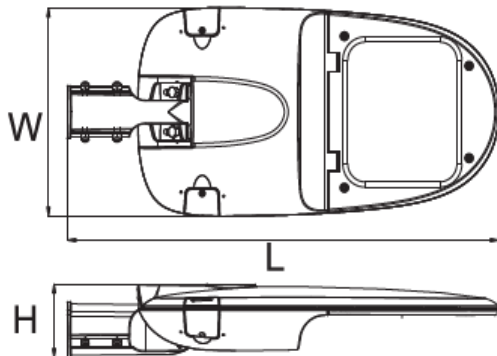

DIMENSIONES