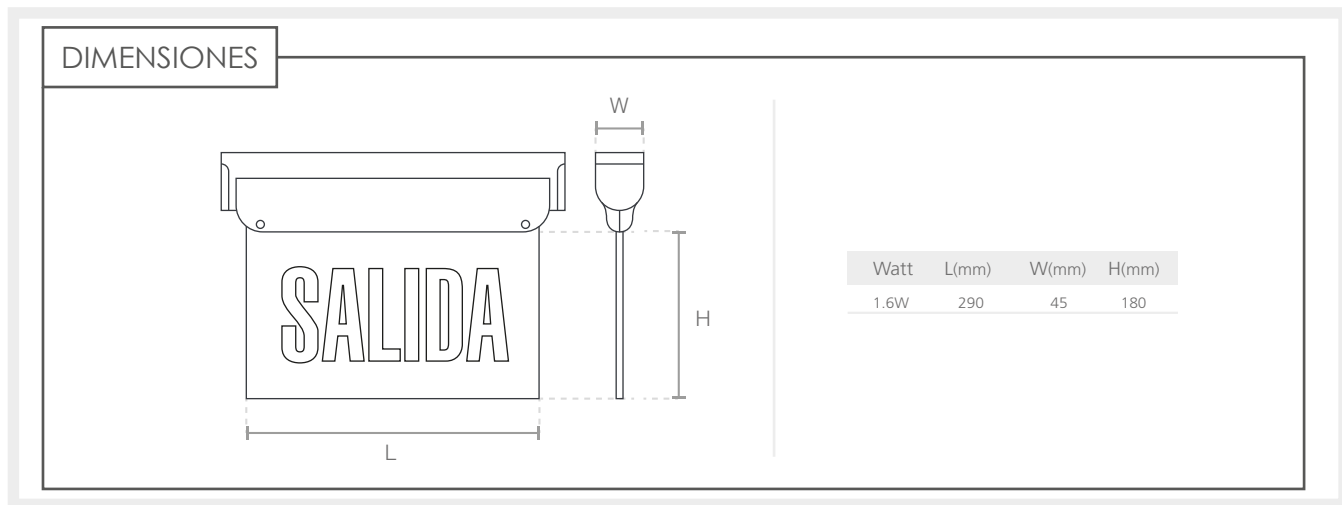

LED EMERGENCIA AVISO DE SALIDA

CARACTERÍSTICAS

- Señalizador de salida Led de alta luminosidad, con botón de prueba e indicador de carga.
- Cuerpo plástico inyectado, material ignífugo.
- Modo de trabajo permanente.
- Batería tipo: Níquel Cadmio
- Tiempo de carga: 24 horas
- Indicador de carga: Si.

CÓDIGO	POTENCIA (W)	FACTOR DE POTENCIA	TENSIÓN DE OPERACIÓN (V)	DESCRIPCIÓN	AUTONOMÍA
P33718	1.8W	0.9	110-130	Letrero Salida LED Verde	90 minutos

• La información contenida corresponde a valores nominales registrados bajo condiciones controladas de tensión y temperatura. Información sujeta a cambio sin previo aviso por evolución de la tecnología LED.