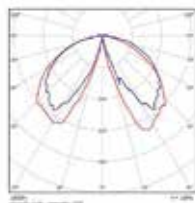

LED DECO EXTERIOR PARIS

IP54

Características

- Ideal para iluminación de senderos peatonales y exteriores residenciales.
- Tipo de distribución: Envoltente horizontal 360°.
- Tipo de montaje: Sobreponer en suelo.
- Temperatura ambiente de operación: -10 °C ~ 40 °C.
- Clasificación de seguridad eléctrica: Clase I.
- Color: Negro mate.
- Cuerpo en aluminio.

Watt	L(mm)	W(mm)	H(mm)
1. 10W	800	120	80
2. 10W	400	120	80
3. 10W	300	120	80

CÓDIGO	POTENCIA	DESCRIPCIÓN	TENSIÓN DE OPERACIÓN	FLUJO LUMINOSO	FACTOR DE POTENCIA	EFICACIA	TEMP. DE COLOR	IRC	VIDA ÚTIL *
	(W)		(V)	(lm)		(lm/W)	(K)		(h)
P24638	10	1. LED DECO BOLARDO MV	100-240	700	0,5	70	3.000	80	30.000
P29304	10	2. LED DECO BOLARDO 0.4M	100-240	700	0,5	70	3.000	80	30.000
P29306	10	3. LED DECO APLIQUE SP	100-240	700	0,5	70	3.000	80	30.000

* Vida útil estimada, con mantenimiento del flujo luminoso al 70% (L70), sobre luminaria completa.

La información contenida corresponde a valores nominales registrados bajo condiciones controladas de tensión y temperatura. Imagen de referencia, Sylvania se reserva el derecho de modificar y/o cambiar este producto o sus especificaciones técnicas sin notificación previa por evolución de la tecnología LED.