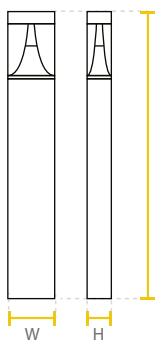

LED DECO EXTERIOR PARIS

IP54

Características

- Ideal para iluminación de senderos peatonales y exteriores residenciales.
- Tipo de distribución: Envoltente horizontal 360°.
- Tipo de montaje: Sobreponer en suelo.
- Temperatura ambiente de operación: -10 °C ~ 40 °C.
- Clasificación de seguridad eléctrica: Clase I.
- Color: Negro mate.
- Cuerpo en aluminio.

Watt	L(mm)	W(mm)	H(mm)
1. 10W	800	120	80
2. 10W	400	120	80
3. 10W	300	120	80

CÓDIGO	POTENCIA	DESCRIPCIÓN	TENSIÓN DE OPERACIÓN	FLUJO LUMINOSO	FACTOR DE POTENCIA	EFICACIA	TEMP. DE COLOR	IRC	VIDA ÚTIL *
	(W)		(V)	(lm)		(lm/W)	(K)		(h)
P24638	10	1. LED DECO BOLARDO MV	100-240	700	0,5	70	3.000	80	30.000
P29304	10	2. LED DECO BOLARDO 0.4M	100-240	700	0,5	70	3.000	80	30.000
P29306	10	3. LED DECO APLIQUE SP	100-240	700	0,5	70	3.000	80	30.000

* Vida útil estimada, con mantenimiento del flujo luminoso al 70% (L70), sobre luminaria completa.

La información contenida corresponde a valores nominales registrados bajo condiciones controladas de tensión y temperatura. Imagen de referencia, Sylvania se reserva el derecho de modificar y/o cambiar este producto o sus especificaciones técnicas sin notificación previa por evolución de la tecnología LED.