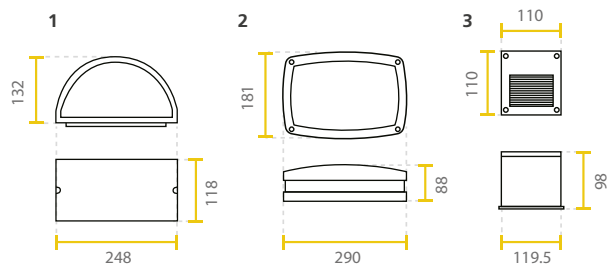

## Características

- Luminaria decorativa LED tipo aplique de pared. Su diseño compacto crea ambientes atractivos y agradables, proporciona una salida de luz uniforme y bajo consumo de energía.
- Tipo de montaje: Sobreponer en pared.
- Temperatura ambiente de operación: -10 °C ~ 40 °C.
- Clasificación de seguridad eléctrica: Clase I.
- Color: Negro mate.
- Cuerpo en aluminio.
- Luminarias **1 y 2** requieren de fuente E27 para su funcionamiento.

NUEVO  
PRODUCTO

1

3

2

CÓDIGO	POTENCIA (W)	DESCRIPCIÓN	TENSIÓN DE OPERACIÓN (V)	FLUJO LUMINOSO (lm)	FACTOR DE POTENCIA	EFICACIA (lm/W)	TEMP. DE COLOR (K)	IRC	VIDA ÚTIL * (h)
P29308	N/A	1. LED DECO APLIQUE RC E27	100-240	N/A	N/A	N/A	N/A	N/A	N/A
P29309	N/A	2. LED DECO APLIQUE RC E27	100-240	N/A	N/A	N/A	N/A	N/A	N/A
P29307	6	3. LED DECO STEP	100-240	200	0,5	33	3.000	80	30.000