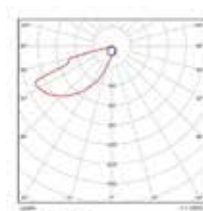

LED DECO APLIQUE TURIN

IP54

1 y 2

IP65

3

Características

- Luminaria decorativa LED tipo aplique de pared. Su diseño compacto crea ambientes atractivos y agradables, proporciona una salida de luz uniforme y bajo consumo de energía.
- Tipo de montaje: Sobreponer en pared.
- Temperatura ambiente de operación: -10 °C ~ 40 °C.
- Clasificación de seguridad eléctrica: Clase I.
- Color: Negro mate.
- Cuerpo en aluminio.
- Luminarias **1 y 2** requieren de fuente E27 para su funcionamiento.