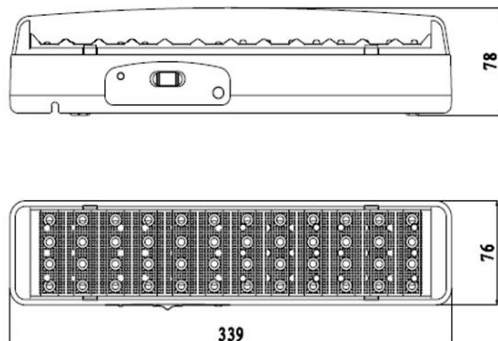

### DATOS ÓPTICOS

Temperatura de color	6500K (DL)
Flujo luminoso	110 lm
Ángulo de apertura	120°
Reproducción de color (IRC)	>70
Potencia Spot LED	3.2W

### DATOS FÍSICOS

Acabado	Blanco
Grado de protección	IP20
Dimensiones (DxH)	339 x 76 x 78 mm
Tipo de montaje	Sobreponer
Chasis	Carcasa termo plástica
Material óptica	PMMA
Temperatura de operación	0°C ~ 40°C

### DIMENSIONES