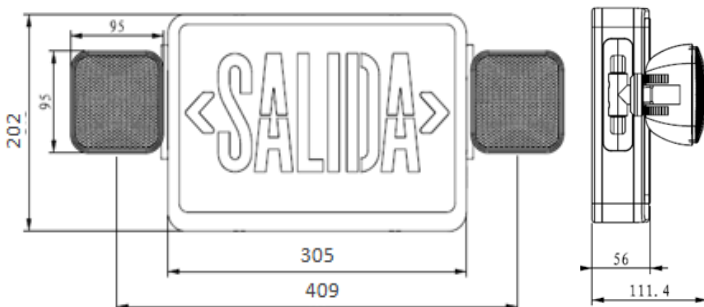

DIMENSIONES