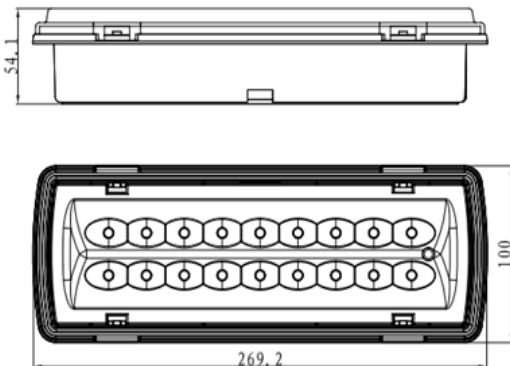

90 minutos
Autonomía en emergencia

**Ultra
Confiable**

**ENCENDIDO
INSTANTANEO**

DATOS ÓPTICOS

Temperatura de color	6000K (DL)
Flujo luminoso	300 lm
Ángulo de apertura	120°
Reproducción de color (IRC)	>70
Potencia Spot LED	3.5W

DATOS FÍSICOS

Acabado	Blanco - Opalizado
Grado de protección	IP65
Dimensiones (WxLxH)	100 x 269 x 54 mm
Tipo de montaje	Incrustar/Sobreponer
Chasis	Carcasa termo plástica
Material óptica	PMMA
Temperatura de operación	0°C ~ 40°C

DIMENSIONES

FOTOMETRÍA