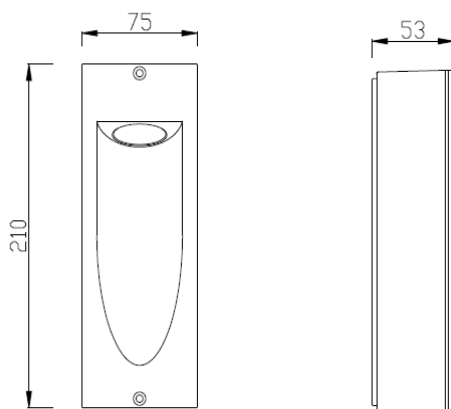

DATOS ÓPTICOS

Temperatura de color	3000 K (WW)
Flujo luminoso	300 lm
Ángulo de apertura	90°
Tipo de distribución	Directa simétrica
Reproducción de color (IRC)	80
Vida útil	30000 h L70
Eficacia	50 lm/W

DATOS FÍSICOS

Acabado	Negro mate
Grado de protección IP	IP54
Dimensiones (LxWxH)	75x53x210 mm
Tipo de montaje	Incrustar
Chasis	Aluminio
Óptica	Difusor opalizado
Temperatura de operación Ta	-10°C ~ +40°C

DATOS ELÉCTRICOS

DIMENSIONES

FOTOMETRÍA