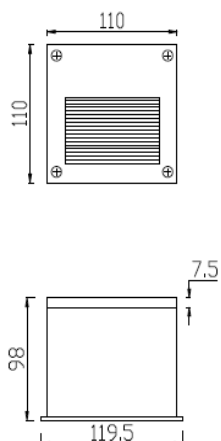

DATOS ÓPTICOS

Temperatura de color	3000 K (WW)
Flujo luminoso	200 lm
Ángulo de apertura	90°
Tipo de distribución	Directa simétrica
Reproducción de color (IRC)	80
Vida útil	30000 h L70
Eficacia	33 lm/W

DATOS FÍSICOS

Acabado	Negro mate
Grado de protección IP	IP65
Dimensiones (LxWxH)	110x98x110 mm
Tipo de montaje	Incrustar
Chasis	Aluminio
Óptica	Difusor opalizado
Temperatura de operación Ta	-10°C ~ +40°C

DATOS ELÉCTRICOS

DIMENSIONES

FOTOMETRÍA