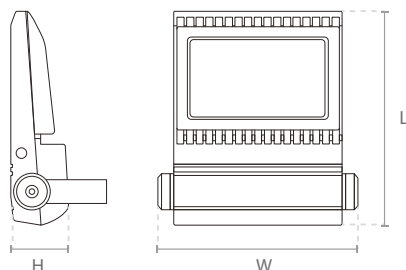

### APLICACIONES

FACHADAS

JARDINES

CÓDIGO	POTENCIA (W)	TENSIÓN DE OPERACIÓN (V)	FLUJO LUMINOSO (lm)	FACTOR DE POTENCIA	EFICACIA (lm/W)	TEMP. DE COLOR (K)	ANG. DE APERTURA (°)	IRC	VIDA ÚTIL * (h)
P28033	50	100-277	2.060	0,90	41	RGB	60°	80	50.000
P28035	100	100-277	4.230	0,90	42	RGB	60°	80	50.000

### DIMENSIONES

Watt	L(mm)	W(mm)	H(mm)
50W	241	62	287
100W	290	66	333