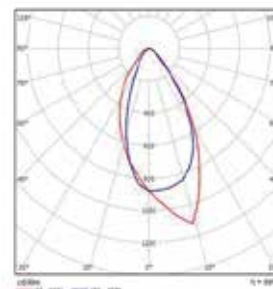

FOTOMETRIA

• La información contenida corresponde a valores nominales registrados bajo condiciones controladas de tensión y temperatura. Información sujeta a cambio sin previo aviso por evolución de la tecnología LED.