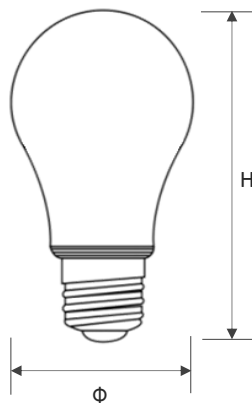

### DATOS ÓPTICOS

Color	Rojo
Flujo luminoso	40 lm
Ángulo de apertura	300°
Tipo de distribución	Directa simétrica
Reproducción de color (IRC)	N/A
Vida útil	20000h L70
Eficacia	9 lm/W

### DATOS FÍSICOS

Base	E27
Acabado	Claro
Dimensiones (Φ x H)	60x104 mm
Temperatura de operación Ta	-10°C ~ +40°C

### DIMENSIONES