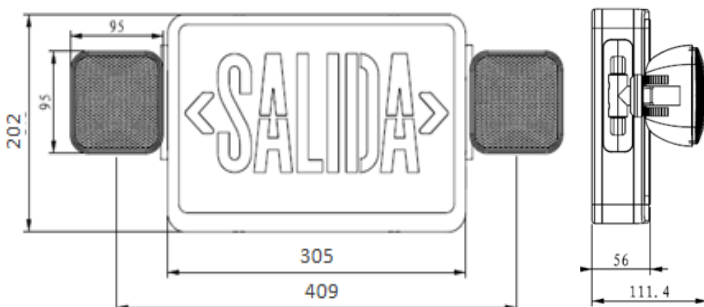

## LED Emergencia

LED EMERG AVISO DOBLE SPOT

P26692

Combo de aviso de salida con luminaria LED para iluminación de emergencia, para montaje en techo o en pared, con diseño moderno y robusto. Proyección uniforme de la luz, con batería integrada para brindar más de 90 minutos de autonomía.

### DATOS ÓPTICOS

Temperatura de color	6500K (DL)
Flujo luminoso	2X110 lm
Ángulo de apertura	20°
Reproducción de color (IRC)	>70
Potencia Spot LED	2x1.6W

### DATOS FÍSICOS

Acabado	Gris
Grado de protección	IP20
Dimensiones (WxLxH)	112 x 409 x 202 mm
Tipo de montaje	Sobreponer
Chasis	Carcasa termo plástica
Material óptica	PMMA
Temperatura de operación	0°C ~ 40°C

### DIMENSIONES