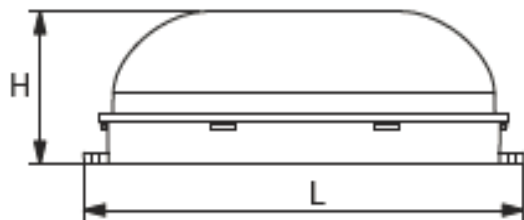

DIMENSIONES