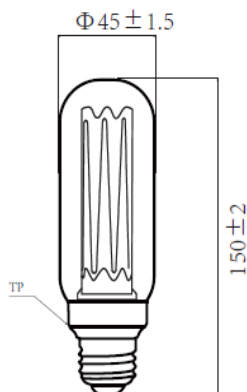

Temperatura de color	2000K
Flujo luminoso	120 lm
Ángulo de apertura	330°
Tipo de distribución	Directa asimétrica
Reproducción de color (IRC)	>80
Vida útil	15000h L70
Eficacia	48 lm/W

DATOS FÍSICOS

Base	E27
Acabado	Ambar
Dimensiones (Φ x H)	45x150 mm
Temperatura de operación Ta	-20°C ~ +40°C

DATOS ELÉCTRICOS

Potencia de entrada	2.5W
Tensión de operación	120V 50/60Hz
Corriente de entrada	0.02A @120V
Factor de potencia	>0.5
Atenuable	NO

DIMENSIONES

FOTOMETRIA