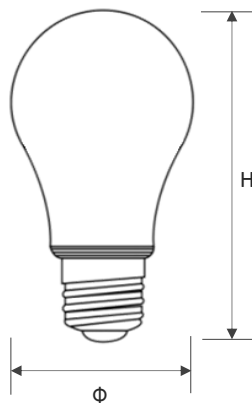

LED Toledo Color

TOLEDO A60 FILAMENT 4.5W VERDE

P23191

Lámpara LED decorativa de aspecto elegante para iluminación doméstica y comercial, con luz de color para iluminación decorativa.

CARACTERÍSTICAS

Diseño de bulbo tradicional
Cuerpo en vidrio claro
Tecnología filamento LED

APLICACIONES

Iluminación decorativa
Iluminación comercial
Espacios domésticos

Ultra Clásico

DATOS ÓPTICOS

Color	Verde
Flujo luminoso	490 lm
Ángulo de apertura	300°
Tipo de distribución	Directa simétrica
Reproducción de color (IRC)	N/A
Vida útil	20000h L70
Eficacia	109 lm/W

DATOS FÍSICOS

Base	E27
Acabado	Claro
Dimensiones (Φ x H)	60x104 mm
Temperatura de operación Ta	-10°C ~ +40°C

DATOS ELÉCTRICOS

Potencia de entrada	4.5W
Tensión de operación	120V 50/60Hz
Corriente de entrada	0.04A @120V
Factor de potencia	0.5
Atenuable	NO

DIMENSIONES

APERTURA DE HAZ