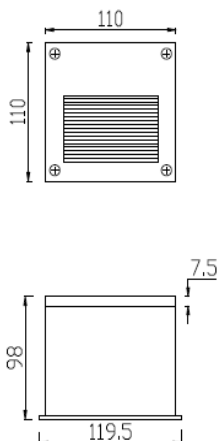

DATOS ÓPTICOS

Temperatura de color	3000 K (WW)
Flujo luminoso	200 lm
Ángulo de apertura	90°
Tipo de distribución	Directa simétrica
Reproducción de color (IRC)	80
Vida útil	30000 h L70
Eficacia	33 lm/W

DATOS FÍSICOS

Acabado	Negro mate
Grado de protección IP	IP65
Dimensiones (LxWxH)	110x98x110 mm
Tipo de montaje	Incrustar
Chasis	Aluminio
Óptica	Difusor opalizado
Temperatura de operación Ta	-10°C ~ +40°C

DATOS ELÉCTRICOS

DIMENSIONES

FOTOMETRÍA