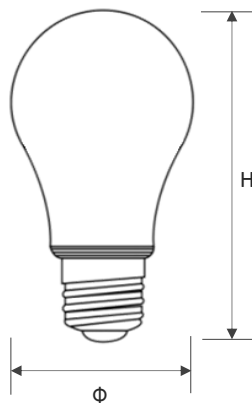

LED Toledo Color

TOLEDO A60 FILAMENT 4.5W PURPURA

P23194

Lámpara LED decorativa de aspecto elegante para iluminación domestica y comercial, con luz de color para iluminación decorativa.

CARACTERÍSTICAS

Diseño de bulbo tradicional
Cuerpo en vidrio claro
Tecnología filamento LED

APLICACIONES

Iluminación decorativa
Iluminación comercial
Espacios domesticos

Ultra Clásico

DATOS ÓPTICOS

Color	Rosado
Flujo luminoso	180 lm
Ángulo de apertura	300°
Tipo de distribución	Directa simétrica
Reproducción de color (IRC)	N/A
Vida útil	20000h L70
Eficacia	40 lm/W

DATOS FÍSICOS

Base	E27
Acabado	Claro
Dimensiones (Φ x H)	60x104 mm
Temperatura de operación Ta	-10°C ~ +40°C

DATOS ELÉCTRICOS

Potencia de entrada	4.5W
Tensión de operación	120V 50/60Hz
Corriente de entrada	0.04A @120V
Factor de potencia	0.5
Atenuable	NO

DIMENSIONES

APERTURA DE HAZ