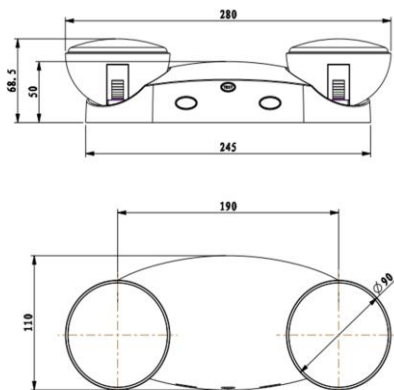

DIMENSIONES