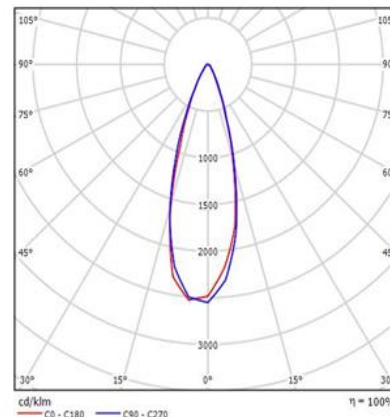

FOTOMETRÍA

Las características de los productos pueden ser modificadas sin previo aviso según la evolución de la tecnología LED. 06/19.

Producto Ecológico: Permite ahorrar energíacomparado con productos tradicionales. Libre de mercurio.