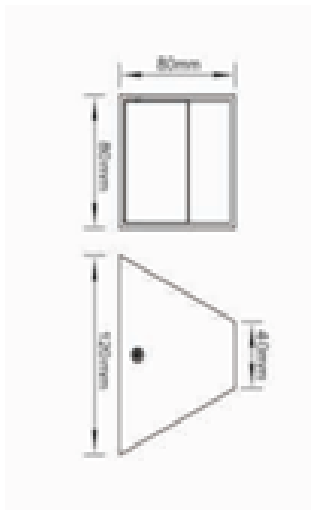

## LED Decorativas

LED APLIQUE PARED SYNC 6.5W WW

P23538

Luminaria decorativa LED tipo aplique de pared. Su diseño compacto crea ambientes atractivos y agradables, proporciona una salida de luz uniforme y bajo consumo de energía.

### DATOS FÍSICOS

Acabado	Blanco
Grado de protección IP	IP20
Dimensiones (LxWxH)	120x80x80 mm
Tipo de montaje	Sobreponer pared
Chasis	Aluminio
Temperatura de operación Ta	-10°C ~ +40°C

### DIMENSIONES