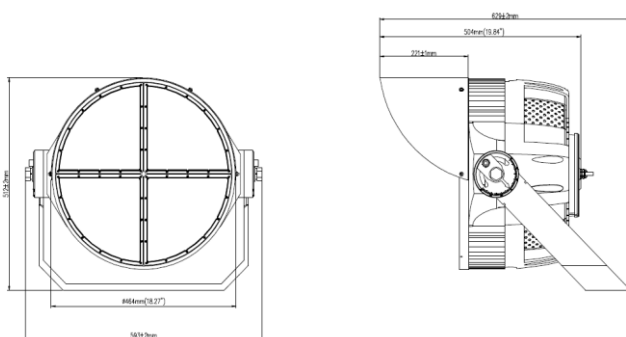

### DATOS FÍSICOS

Acabado	Negro
Grado de protección IP   IK	IP65   IK08
Dimensiones (LxWxH)	Φ464x504 mm
Peso (kg)	35 Kg
Tipo de montaje	Soporte orientable
Chasis	Aluminio inyectado
Material óptica	Lente PMMA
Temperatura de operación Ta	-40°C ~ +45°C

### DIMENSIONES