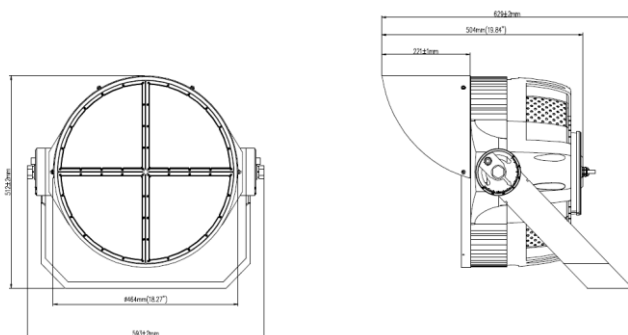

*Vida útil LED L70 LM80 TM21

DATOS FÍSICOS

Acabado	Negro
Grado de protección IP IK	IP65 IK08
Dimensiones (LxWxH)	Φ464x504 mm
Peso (kg)	35 Kg
Tipo de montaje	Soporte orientable
Chasis	Aluminio inyectado
Material óptica	Lente PMMA
Temperatura de operación Ta	-40°C ~ +45°C

DIMENSIONES

FOTOMETRIA