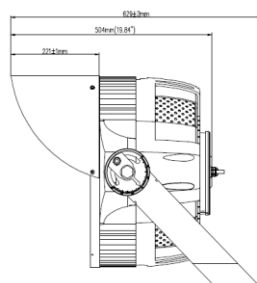

### DATOS FÍSICOS

Acabado	Negro
Grado de protección IP   IK	IP65   IK08
Dimensiones (LxWxH)	Φ464x504 mm
Peso (kg)	37 Kg
Tipo de montaje	Soporte orientable
Chasis	Aluminio inyectado
Material óptica	Lente PMMA
Temperatura de operación Ta	-40°C ~ +45°C

### DIMENSIONES