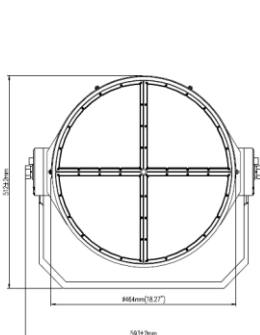

### DATOS FÍSICOS

Acabado	Negro
Grado de protección IP   IK	IP65   IK08
Dimensiones (LxWxH)	Φ464x504 mm
Peso (kg)	37 Kg
Tipo de montaje	Soporte orientable
Chasis	Aluminio inyectado
Material óptica	Lente PMMA
Temperatura de operación Ta	-40°C ~ +45°C

### DIMENSIONES