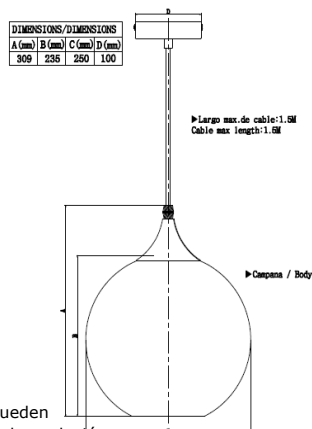

Ultra
Confiable

ENCENDIDO
INSTANTANEO

DATOS FÍSICOS

DATOS ELÉCTRICOS

Base	E27	Tensión de operación	120V 50/60Hz
Acabado	Negro	Frecuencia de Operación	50/60Hz
Grado de protección	IP20	Potencia Maxima	40W
Dimensiones (HxW)	1500X250 mm		
Temperatura de operación	-5°C ~ 40°C		
Ambiente de Uso	Interior		

DIMENSIONES

Las características de los productos pueden ser modificadas sin previo aviso según la evolución de la tecnología LED. 09/19

Producto Ecológico: Permite ahorrar energíacomparado con productos tradicionales. Libre de mercurio.