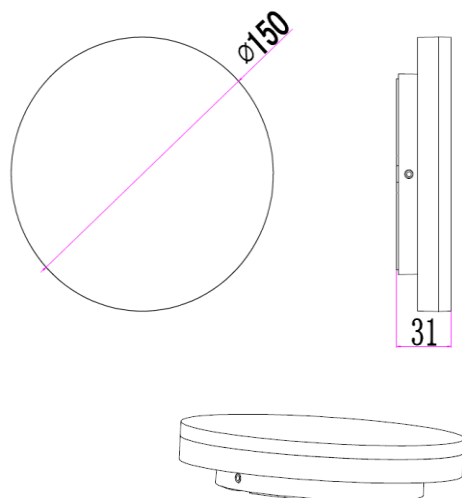

DATOS ÓPTICOS

Temperatura de color	2700 K (WW)
Flujo luminoso	1200 lm
Ángulo de apertura	90°
Tipo de distribución	Indirecta simétrica
Reproducción de color (IRC)	>80
Vida útil	30000 h L70
Eficacia	100 lm/W

DATOS FÍSICOS

Acabado	Negro mate
Grado de protección IP	IP54
Dimensiones (LxWxH)	Φ150x31 mm
Tipo de montaje	Sobreponer pared
Chasis	Aluminio
Óptica	Difusor opalizado
Temperatura de operación Ta	-10°C ~ +40°C

DIMENSIONES

FOTOMETRÍA