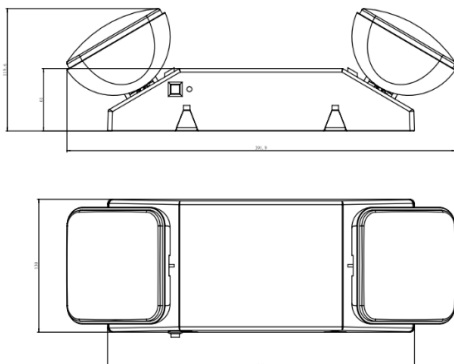

### DATOS ÓPTICOS

Temperatura de color	6500K (DL)
Flujo luminoso	2X70 lm
Ángulo de apertura	120°
Reproducción de color (IRC)	>70
Potencia Spot LED	2x1.6W

### DATOS FÍSICOS

Acabado	Gris
Grado de protección	IP20
Dimensiones (WxLxH)	120 x 392 x 130 mm
Tipo de montaje	Sobreponer
Chasis	Carcasa termo plástica
Material óptica	PMMA
Temperatura de operación	0°C ~ 40°C

### DIMENSIONES