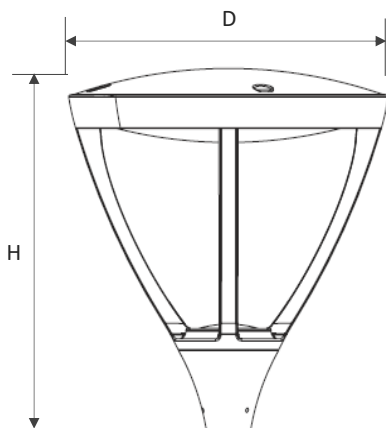

DATOS FÍSICOS

Acabado	Pintura gris
Grado de protección IP	IP65/IK08
Dimensiones (DxH mm)	Φ450x460mm
Tipo de montaje	Poste vertical
Diametro de Poste	Φ60mm
Chasis	Aluminio
Temperatura de operación Ta	-10°C ~ +40°C

* Vida útil: 100.000h L70 LM80-TM21

* Vida estimada al 70% del flujo inicial, ensayo LM80, proyección estadística TM21.

DIMENSIONES

FOTOMETRIA