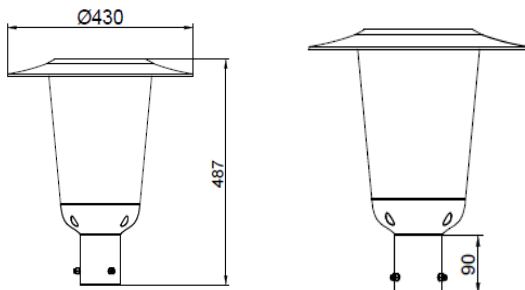

DIMENSIONES