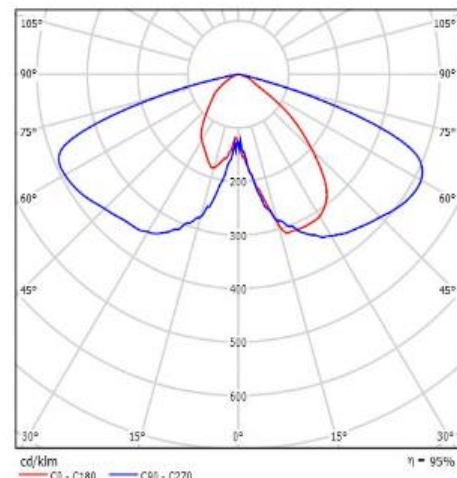

DATOS ÓPTICOS

Temperatura de color	4000K
Flujo luminoso	3500 lm
Ángulo de apertura	Asimétrico
Tipo de distribución	Directa asimétrica
Reproducción de color (IRC)	70
Vida útil	100.000h *
Eficacia	100 lm/W

DATOS FÍSICOS

Acabado	Pintura negra
Grado de protección IP	IP65
Dimensiones (DxH mm)	Φ514x681mm
Tipo de montaje	Poste vertical
Chasis	Aluminio
Temperatura de operación Ta	-10°C ~ +45°C
Diametro soporte	65mm

* Vida útil: 100.000h L70 LM80-1

* Vida estimada al 70% del flujo inicial, ensayo LM80, proyección estadística TM21.1

DIMENSIONES

FOTOMETRIA

Producto Ecológico:

Las características de los productos pueden ser modificadas sin previo aviso según la evolución de la tecnología LED. 05/21.