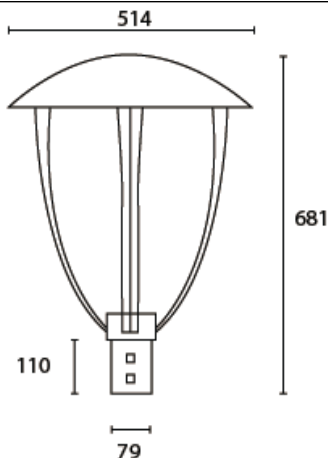

DIMENSIONES