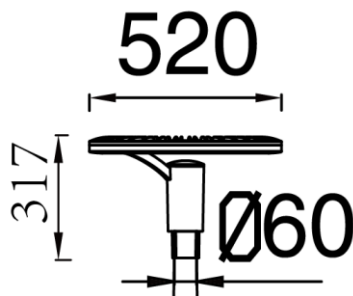

DATOS FÍSICOS

Acabado	Pintura gris RAL7016
Grado de protección IP	IP65
Dimensiones (DxH mm)	Φ520x317mm
Tipo de montaje	Poste vertical
Chasis	Aluminio
Temperatura de operación Ta	-20°C ~ +40°C
Diametro soporte	60 mm

* Vida útil: 100.000h L70 LM80-1

* Vida estimada al 70% del flujo inicial, ensayo LM80, proyección estadística TM21

DIMENSIONES

FOTOMETRIA