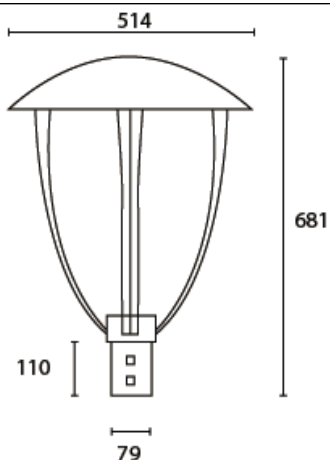

DATOS FÍSICOS

Acabado	Pintura negra
Grado de protección IP	IP65
Dimensiones (DxH mm)	Φ514x681mm
Tipo de montaje	Poste vertical
Chasis	Aluminio
Temperatura de operación Ta	-10°C ~ +45°C
Diametro soporte	65mm

* Vida útil: 100.000h L70 LM80-1

* Vida estimada al 70% del flujo inicial, ensayo LM80, proyección estadística TM21.1

DIMENSIONES

FOTOMETRIA