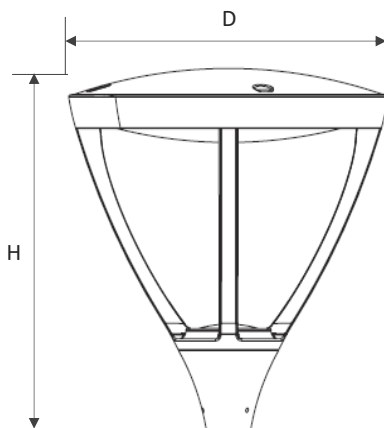

DATOS FÍSICOS

Acabado	Pintura gris
Grado de protección IP	IP65/IK08
Dimensiones (DxH mm)	Φ450x460mm
Tipo de montaje	Poste vertical
Diametro de Poste	Φ60mm
Chasis	Aluminio
Temperatura de operación Ta	-10°C ~ +40°C

* Vida útil: 100.000h L70 LM80-TM21

* Vida estimada al 70% del flujo inicial, ensayo LM80, proyección estadística TM21.

DIMENSIONES

FOTOMETRIA