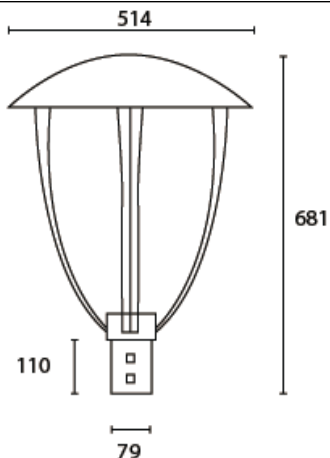

DATOS FÍSICOS

Acabado	Pintura negra
Grado de protección IP	IP66
Dimensiones (DxH mm)	Φ514x681mm
Tipo de montaje	Poste vertical
Chasis	Aluminio
Temperatura de operación Ta	-10°C ~ +45°C
Diametro soporte	65mm

* Vida útil: 100.000h L70 LM80-TM21

* Vida estimada al 70% del flujo inicial, ensayo LM80, proyección estadística TM21.1

DIMENSIONES

FOTOMETRIA