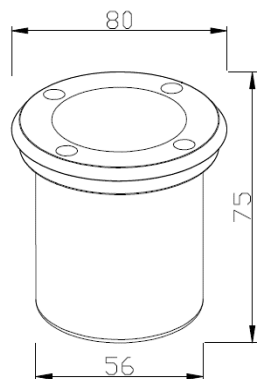

DATOS FÍSICOS

Acabado	Aro acero inoxidable
Grado de protección	IP65
Dimensiones (DxH)	Φ80x75 mm
Tipo de montaje	Incrustar piso
Chasis	Acero inox+Aluminio
Óptica	Difusor claro
Temperatura de operación Ta	-20°C ~ +45°C

DIMENSIONES

FOTOMETRIA