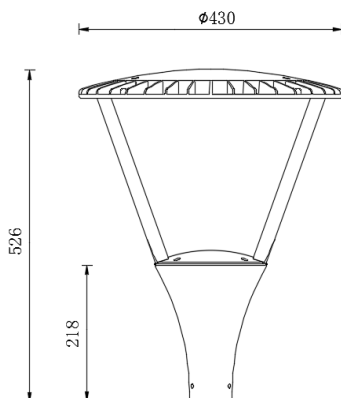

DATOS FÍSICOS

Acabado	Pintura gris
Grado de protección IP	IP65
Dimensiones (DxH mm)	Φ430x526mm
Tipo de montaje	Poste vertical
Chasis	Aluminio
Temperatura de operación Ta	-20°C ~ +40°C
Diametro soporte	60 mm

* Vida útil: 50.000h L70 LM80-T1

* Vida estimada al 70% del flujo inicial, ensayo LM80, proyección estadística TM21

DIMENSIONES

FOTOMETRIA