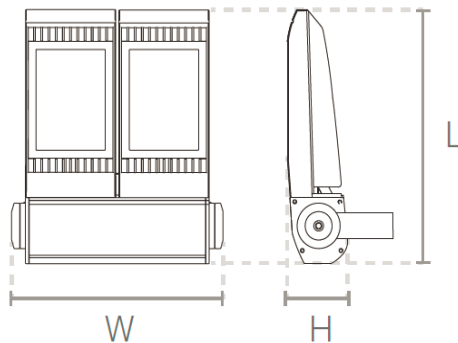

Vallas publicitarias

Pequeñas instalaciones recreativas - deportivas

Ultra Resistente

DATOS ÓPTICOS

Temperatura de color	5000 K (CW)
Flujo luminoso	14500 lm
Ángulo de apertura	52°
Tipo de distribución	Directa simétrica
Reproducción de color (IRC)	70
Vida útil LED LM80 TM21	100000 h L70@55°C
Eficacia	120m/W
Número de chips LED	120 pcs

DATOS FÍSICOS

Acabado	Gris
Protección IP / IK	IP66 / IK08
Dimensiones (LxWxH mm)	390x298x98 mm
Peso (Kg)	6.9 Kg
Tipo de montaje	Sobreponer
Chasis	Aluminio
Material óptica	Lente PMMA
Temperatura de operación Ta	-20°C ~ +45°C

DIMENSIONES

FOTOMETRÍA