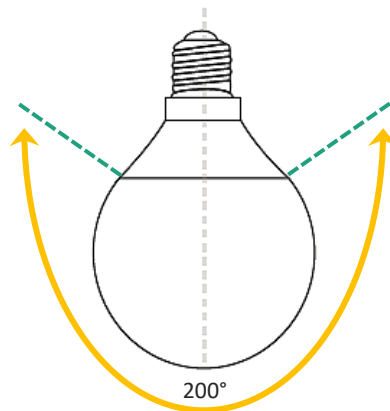

ToLEDo Decorativas

TOLEDO GLOBO 8.5W DL E27 MV

P23544

Lámpara LED formato globo, su tecnología y diseño brinda una distribución uniforme de luz. Bajo consumo, ahorra hasta el 80% de energía comparado con los bombillos incandescentes de flujo similar.

CARACTERÍSTICAS

- Diseño compacto
- Tecnología de chip LED SMD
- No genera radiación UV

APLICACIONES

- Iluminación residencial
- Iluminación decorativa
- Restaurantes, hoteles, lobbies

DATOS ÓPTICOS

Temperatura de color	6500K
Flujo luminoso	806 lm
Ángulo de apertura	200°
Tipo de distribución	Directa simétrica
Reproducción de color (IRC)	80
Vida útil	15000 h L70
Eficacia	95 lm/W

DATOS FÍSICOS

Acabado	Esmerilado
Protección IP	IP20
Dimensiones (D x H)	Φ95x140 mm
Tipo de montaje	Base E27
Chasis	PBT + PC
Temperatura de operación Ta	-20°C ~ +40°C

DATOS ELÉCTRICOS

Potencia de entrada	8.5 W
Tensión de operación	100-240 V 50/60 Hz
Corriente de entrada	0.07 A @ 120 V
Factor de potencia	>0.50
Tipo de driver	Integrado
Atenuable	NO

DIMENSIONES

ÁNGULO DE APERTURA

E27

>40.000x