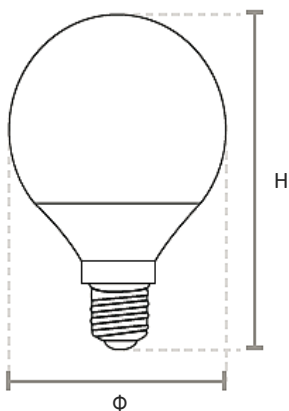

ToLEDo Decorativas

TOLEDO GLOBO 8.5W DL E27 MV

P23544

Lámpara LED formato globo, su tecnología y diseño brinda una distribución uniforme de luz. Bajo consumo, ahorra hasta el 80% de energía comparado con los bombillos incandescentes de flujo similar.

CARACTERÍSTICAS

- Diseño compacto
- Tecnología de chip LED SMD
- No genera radiación UV

APLICACIONES

- Iluminación residencial
- Iluminación decorativa
- Restaurantes, hoteles, lobbies

DATOS ÓPTICOS

Temperatura de color	6500K
Flujo luminoso	806 lm
Ángulo de apertura	200°
Tipo de distribución	Directa simétrica
Reproducción de color (IRC)	80
Vida útil	15000 h L70
Eficacia	95 lm/W

DATOS FÍSICOS

Acabado	Esmerilado
Protección IP	IP20
Dimensiones (D x H)	Φ95x140 mm
Tipo de montaje	Base E27
Chasis	PBT + PC
Temperatura de operación Ta	-20°C ~ +40°C

DATOS ELÉCTRICOS

Potencia de entrada	8.5 W
Tensión de operación	100-240 V 50/60 Hz
Corriente de entrada	0.07 A @ 120 V
Factor de potencia	>0.50
Tipo de driver	Integrado
Atenuable	NO

DIMENSIONES

ÁNGULO DE APERTURA

E27

>40.000x