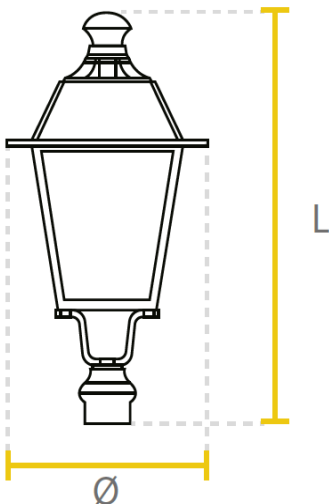

DATOS FÍSICOS

Acabado	Pintura negra
Grado de protección IP	IP65
Dimensiones (DxH mm)	Φ400x770mm
Tipo de montaje	Poste vertical
Chasis	Aluminio
Temperatura de operación Ta	-20°C ~ +45°C
Diámetro soporte	<Φ76mm

*Vida util estimada LED L70 LM:

DIMENSIONES

FOTOMETRÍA