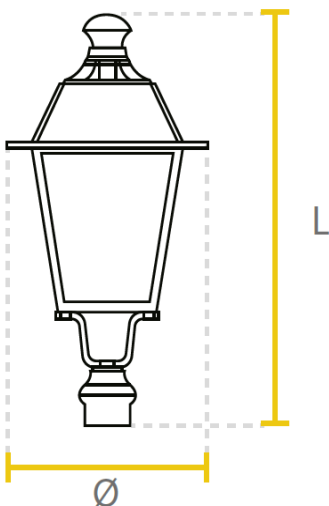

### DATOS FÍSICOS

Acabado	Pintura negra
Grado de protección IP	IP65
Dimensiones (DxH mm)	Φ400x770mm
Tipo de montaje	Poste vertical
Chasis	Aluminio
Temperatura de operación Ta	-20°C ~ +45°C
Diámetro soporte	<Φ76mm

### DIMENSIONES