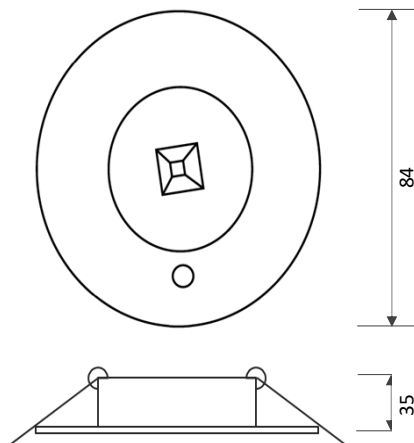

### CARACTERÍSTICAS

- Diseño compacto basado en LED SMD
- Chasis de color blanco con cubierta transparente
- Batería recargable y botón de prueba
- Indicador de estado de batería
- Diametro de corte 69 mm

### DATOS ÓPTICOS

Temperatura de color	6000K (DL)
Flujo luminoso	170 lm
Ángulo de apertura	120°
Reproducción de color (IRC)	>80
Potencia Spot LED	1.2W

### DATOS FÍSICOS

Acabado	Blanco
Grado de protección	IP20
Dimensiones (DxH)	84 x 35 mm (bala)
Tipo de montaje	Incrustar
Chasis	Carcasa termo plástica
Material óptica	PMMA
Temperatura de operación	0°C ~ 40°C

### DIMENSIONES