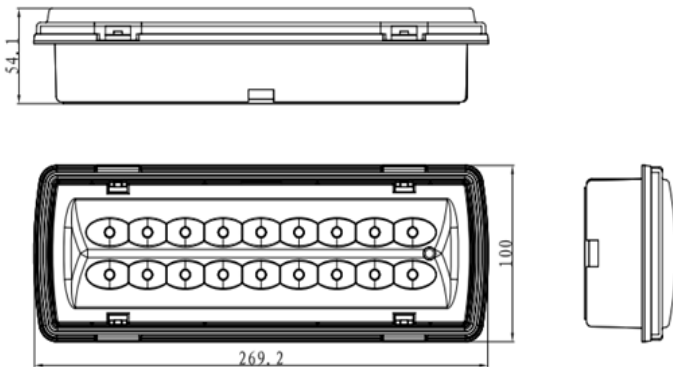

### DATOS ÓPTICOS

Temperatura de color	6000K (DL)
Flujo luminoso	345 lm
Ángulo de apertura	120°
Reproducción de color (IRC)	>70
Potencia Spot LED	3.5W

### DATOS FÍSICOS

Acabado	Blanco - Opalizado
Grado de protección	IP65
Dimensiones (WxLxH)	100 x 269 x 54 mm
Tipo de montaje	Incrustar/Sobreponer
Chasis	Carcasa termo plástica
Material óptica	PMMA
Temperatura de operación	0°C ~ 40°C

### DIMENSIONES