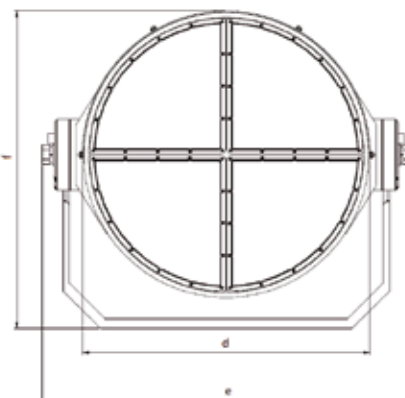

Principales Características Constructivas

Datos Técnicos y Dimensiones

LED Sylveo Sports

DESCRIPCIÓN	LED SYLVEO SPORTS 1000W	LED SYLVEO SPORTS 1200W
Dimensión	Ø464x504 mm	
Tensión de operación AC	100-277V / 277-480V*	
Potencia	1000W	1200W
CRI	>70	
Flujo Luminoso	130.000 lm	156.000 lm
Ángulo de apertura	15/ 40°	
Temperatura de color	5000K	
Factor de potencia	0.95	
THD	<20%	
Protección contra sobretensiones	10 KV	
Vida Útil (L70)	100.000 h**	
Temperatura de operación	-40°C ~ +45°C	
Protección IP	IP65	
Protección IK	IK08	
Control	Dimerizable 1-10V	

* Opción de tensión bajo pedido.

** Vida útil estimada LED basada en el ensayo LM80 - TM21.

Dimensiones y peso

1000W - 1200W	
a	692±2mm
b	504mm
c	221±1mm
d	Ø464mm
e	593±2mm
f	512±2mm
1000W	35Kg
2000W	37Kg