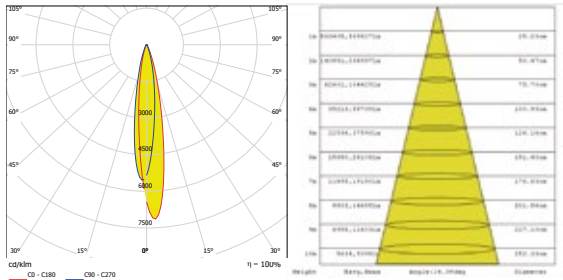

Principales Características Constructivas

Datos Técnicos y Dimensiones

LED Sylveo Sports

DESCRIPCIÓN	LED SYLVEO SPORTS 1000W	LED SYLVEO SPORTS 1200W
Dimensión	Ø464x504 mm	
Tensión de operación AC	100-277V / 277-480V*	
Potencia	1000W	1200W
CRI	>70	
Flujo Luminoso	130.000 lm	156.000 lm
Ángulo de apertura	15/ 40°	
Temperatura de color	5000K	
Factor de potencia	0.95	
THD	<20%	
Protección contra sobretensiones	10 KV	
Vida Útil (L70)	100.000 h**	
Temperatura de operación	-40°C ~ +45°C	
Protección IP	IP65	
Protección IK	IK08	
Control	Dimerizable 1-10V	

* Opción de tensión bajo pedido.

** Vida útil estimada LED basada en el ensayo LM80 - TM21.

Dimensiones y peso

1000W - 1200W	
a	692±2mm
b	504mm
c	221±1mm
d	Ø464mm
e	593±2mm
f	512±2mm
1000W	35Kg
2000W	37Kg

Datos Fotométricos

LED Sylveo Sports

Curva fotométrica Diagrama Cónico

1000W 15°

SYLVANIA

Aunque se han realizado todos los esfuerzos para garantizar la precisión en la compilación de los detalles técnicos de esta publicación, las especificaciones y los datos de rendimiento cambian constantemente. Por lo tanto, los detalles actuales deben consultarse con Feilo Sylvania Europe Limited.