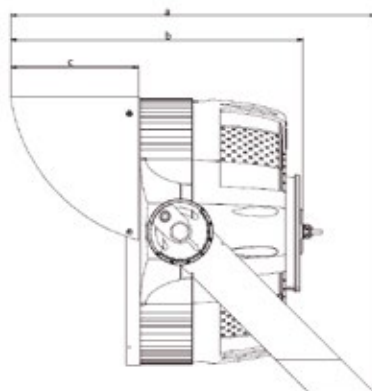

Principales Características Constructivas

Datos Técnicos y Dimensiones

LED Sylveo Sports

DESCRIPCIÓN	LED SYLVEO SPORTS 1000W	LED SYLVEO SPORTS 1200W
Dimensión	Ø464x504 mm	
Tensión de operación AC	100-277V / 277-480V*	
Potencia	1000W	1200W
CRI	>70	
Flujo Luminoso	130.000 lm	156.000 lm
Ángulo de apertura	15/ 40°	
Temperatura de color	5000K	
Factor de potencia	0.95	
THD	<20%	
Protección contra sobretensiones	10 KV	
Vida Útil (L70)	100.000 h**	
Temperatura de operación	-40°C ~ +45°C	
Protección IP	IP65	
Protección IK	IK08	
Control	Dimerizable 1-10V	

* Opción de tensión bajo pedido.

** Vida útil estimada LED basada en el ensayo LM80 - TM21.

Dimensiones y peso

1000W - 1200W	
a	692±2mm
b	504mm
c	221±1mm
d	Ø464mm
e	593±2mm
f	512±2mm
1000W	35Kg
2000W	37Kg