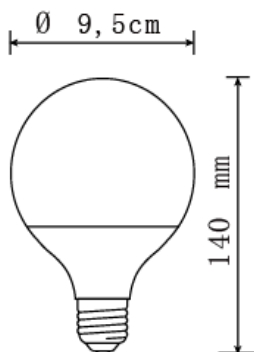

### DATOS ÓPTICOS

Temperatura de color	2700K-6500K / RGB
Flujo luminoso	806 lm
Ángulo de apertura	180°
Tipo de distribución	Directa simétrica
Reproducción de color (IRC)	>80
Vida útil	15000h L70
Eficacia	90 lm/W

### DATOS FÍSICOS

Base	E27
Acabado	Opalizado
Dimensiones (Φ x H)	95x140 mm
Temperatura de operación Ta	-10°C ~ +40°C
Ambiente de Uso	Iluminación interior

### DIMENSIONES

E27