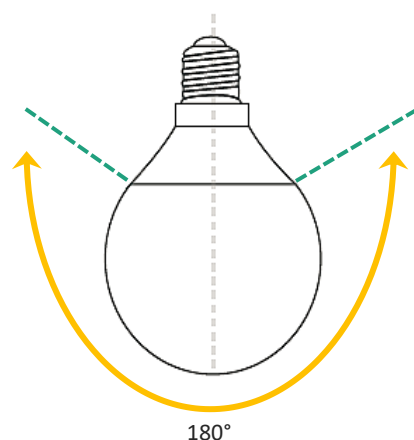

DATOS ÓPTICOS

Temperatura de color	2700K-6500K / RGB
Flujo luminoso	1300 lm
Ángulo de apertura	180°
Tipo de distribución	Directa simétrica
Reproducción de color (IRC)	>80
Vida útil	15000h L70
Eficacia	93 lm/W

DATOS FÍSICOS

Base	E27
Acabado	Opalizado
Dimensiones (Φ x H)	95x140 mm
Temperatura de operación Ta	-10°C ~ +40°C
Ambiente de Uso	Iluminación interior

DATOS ELÉCTRICOS

Potencia de entrada	14W
Tensión de operación	120V 50/60Hz
Corriente de entrada	0.23A @120V
Frecuencia de operación	50/60Hz
Factor de potencia	>0.5
Atenuable	SI

DIMENSIONES

E27

APERTURA DE HAZ

180°