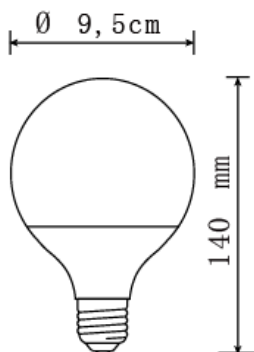

DATOS ÓPTICOS

Temperatura de color	2700K-6500K / RGB
Flujo luminoso	1300 lm
Ángulo de apertura	180°
Tipo de distribución	Directa simétrica
Reproducción de color (IRC)	>80
Vida útil	15000h L70
Eficacia	93 lm/W

DATOS FÍSICOS

Base	E27
Acabado	Opalizado
Dimensiones (Φ x H)	95x140 mm
Temperatura de operación Ta	-10°C ~ +40°C
Ambiente de Uso	Iluminación interior

DATOS ELÉCTRICOS

Potencia de entrada	14W
Tensión de operación	120V 50/60Hz
Corriente de entrada	0.23A @120V
Frecuencia de operación	50/60Hz
Factor de potencia	>0.5
Atenuable	SI

DIMENSIONES

E27

APERTURA DE HAZ

180°