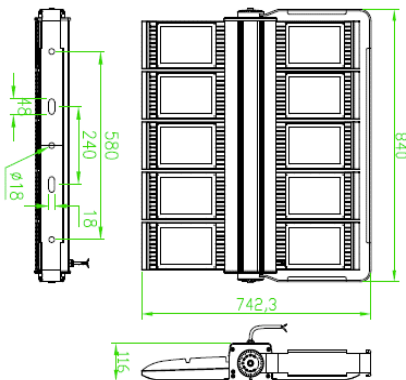

\*Vida util LED L70 LM80 TM21 1070 pcs

### DATOS FÍSICOS

Acabado	Gris
Grado de protección IP   IK	IP66   IK08
Dimensiones (LxWxH)	840x742x116mm
Peso Kg	40 Kg
Tipo de montaje	Soporte orientable
Chasis	Aluminio inyectado
Material óptica	Lente PMMA
Temperatura de operación Ta	-45°C ~ +45°C

### DIMENSIONES