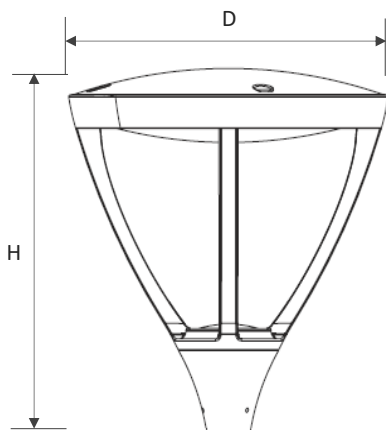

DATOS FÍSICOS

Acabado	Pintura gris
Grado de protección IP	IP65/IK08
Dimensiones (DxH mm)	Φ450x460mm
Tipo de montaje	Poste vertical
Diametro de Poste	Φ60mm
Chasis	Aluminio
Temperatura de operación Ta	-10°C ~ +40°C

* Vida útil: 100.000h L70 LM80-TM21

* Vida estimada al 70% del flujo inicial, ensayo LM80, proyección estadística TM21.

DIMENSIONES

FOTOMETRIA