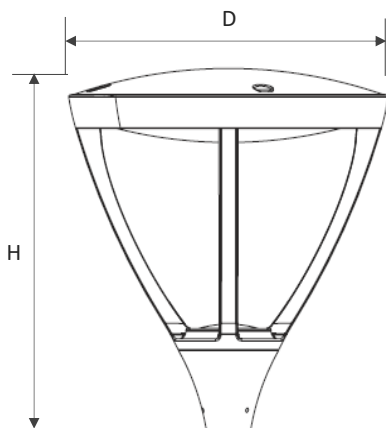

#### DATOS FÍSICOS

Acabado	Pintura gris
Grado de protección IP	IP65/IK08
Dimensiones (DxH mm)	Φ450x460mm
Tipo de montaje	Poste vertical
Diametro de Poste	Φ60mm
Chasis	Aluminio
Temperatura de operación Ta	-10°C ~ +40°C

#### DIMENSIONES