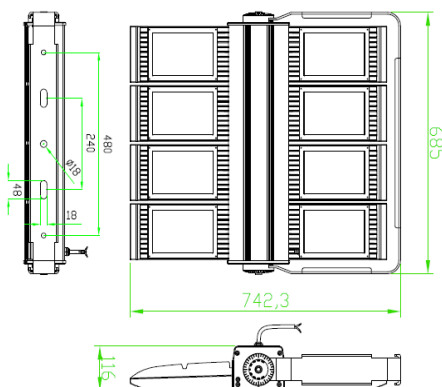

### DATOS FÍSICOS

Acabado	Gris
Grado de protección IP   IK	IP66   IK08
Dimensiones (LxWxH)	685x742x116mm
Peso Kg	31 Kg
Tipo de montaje	Soporte orientable
Chasis	Aluminio inyectado
Material óptica	Lente PMMA
Temperatura de operación Ta	-45°C ~ +45°C

### DIMENSIONES