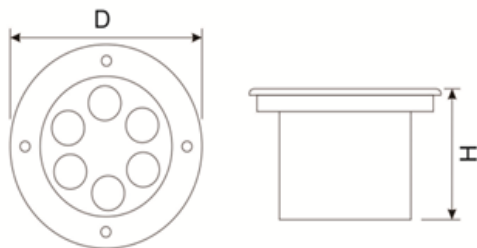

### DATOS ÓPTICOS

Temperatura de color	3000 K (WW)
Flujo luminoso	1440 lm
Ángulo de apertura	30°
Tipo de distribución	Directa simétrica
Reproducción de color (IRC)	>70
Vida útil	20000 h L70
Eficacia	80 lm/W

### DATOS FÍSICOS

Acabado	Aro acero inoxidable
Grado de protección	IP65
Dimensiones (DxH)	Φ200x92 mm
Tipo de montaje	Incrustar piso
Chasis	Acero inox+Aluminio
Óptica	Difusor claro
Temperatura de operación Ta	-20°C ~ +45°C

### DIMENSIONES