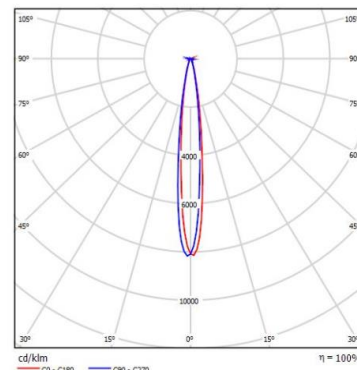

FOTOMETRIA