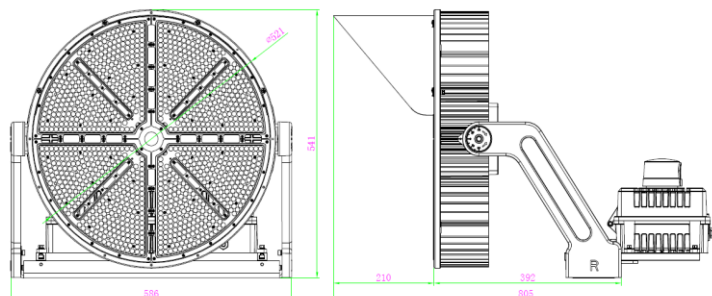

*Vida útil LED L70 LM80 TM21

DATOS FÍSICOS

Acabado	Negro
Grado de protección IP IK	IP66 IK10
Dimensiones (LxWxH)	595x586x541 mm
Peso (kg)	29.8 Kg
Tipo de montaje	Soporte orientable
Chasis	Aluminio inyectado
Material óptica	Lente PMMA
Temperatura de operación Ta	-40°C ~ +45°C

DIMENSIONES

FOTOMETRIA

SOPORTE MONTAJE