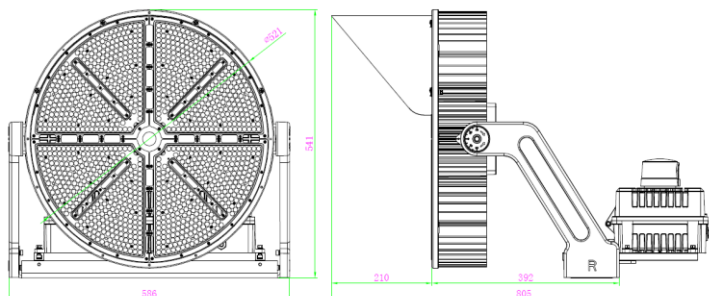

### DATOS ÓPTICOS

Temperatura de color	5000K (CW)
Flujo luminoso	177000 lm
Ángulo de apertura	13°
Tipo de distribución	Directa simétrica
Reproducción de color (IRC)	≥70
Vida útil	100000h *
Eficacia	148 lm/W
Número de chips LED	512 pcs

### DATOS FÍSICOS

Acabado	Negro
Grado de protección IP   IK	IP66   IK10
Dimensiones (LxWxH)	595x586x541 mm
Peso (kg)	29.8 Kg
Tipo de montaje	Soporte orientable
Chasis	Aluminio inyectado
Material óptica	Lente PMMA
Temperatura de operación Ta	-40°C ~ +45°C

### DIMENSIONES